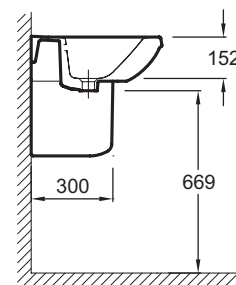

### Технические характеристики

• Размеры (см): х см

• Вес: 20,6 кг

### Общая информация

Спецификация продукта: . E1435. Коллекция: PANACHE. Размеры (см): х см. Вес: 20,6 кг.