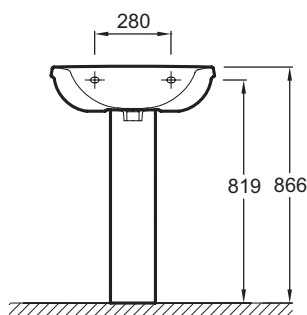

### Технические характеристики

• Размеры (см): х см

• Вес: 20,6 кг

### Общая информация

Спецификация продукта: . E1435. Коллекция: PANACHE. Размеры (см): х см. Вес: 20,6 кг.