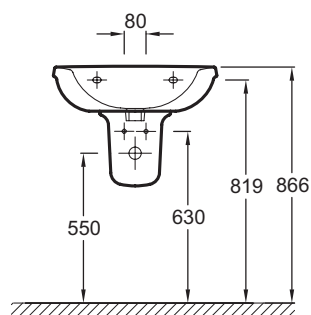

### Технические характеристики

• Размеры (см): х см

• Вес: 20,6 кг

### Общая информация

Спецификация продукта: . E1435. Коллекция: PANACHE. Размеры (см): х см. Вес: 20,6 кг.