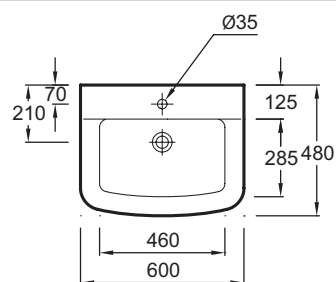

### Технические характеристики

• Размеры (см): х см

• Вес: 20,6 кг

### Общая информация

Спецификация продукта: . E1435. Коллекция: PANACHE. Размеры (см): х см. Вес: 20,6 кг.